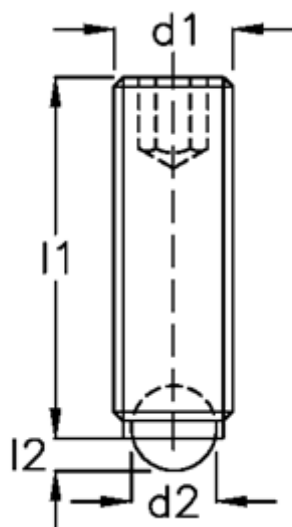

Varenummer: 20906658  
Beskrivelse: E+G Kuglespændeskruer  
GN 605-M10-20-AN

## Mål

---

d1	= M10
d2	= 7.0
Indvendig sekskant	= 5.0
l1	= 20
l2	= 2.3